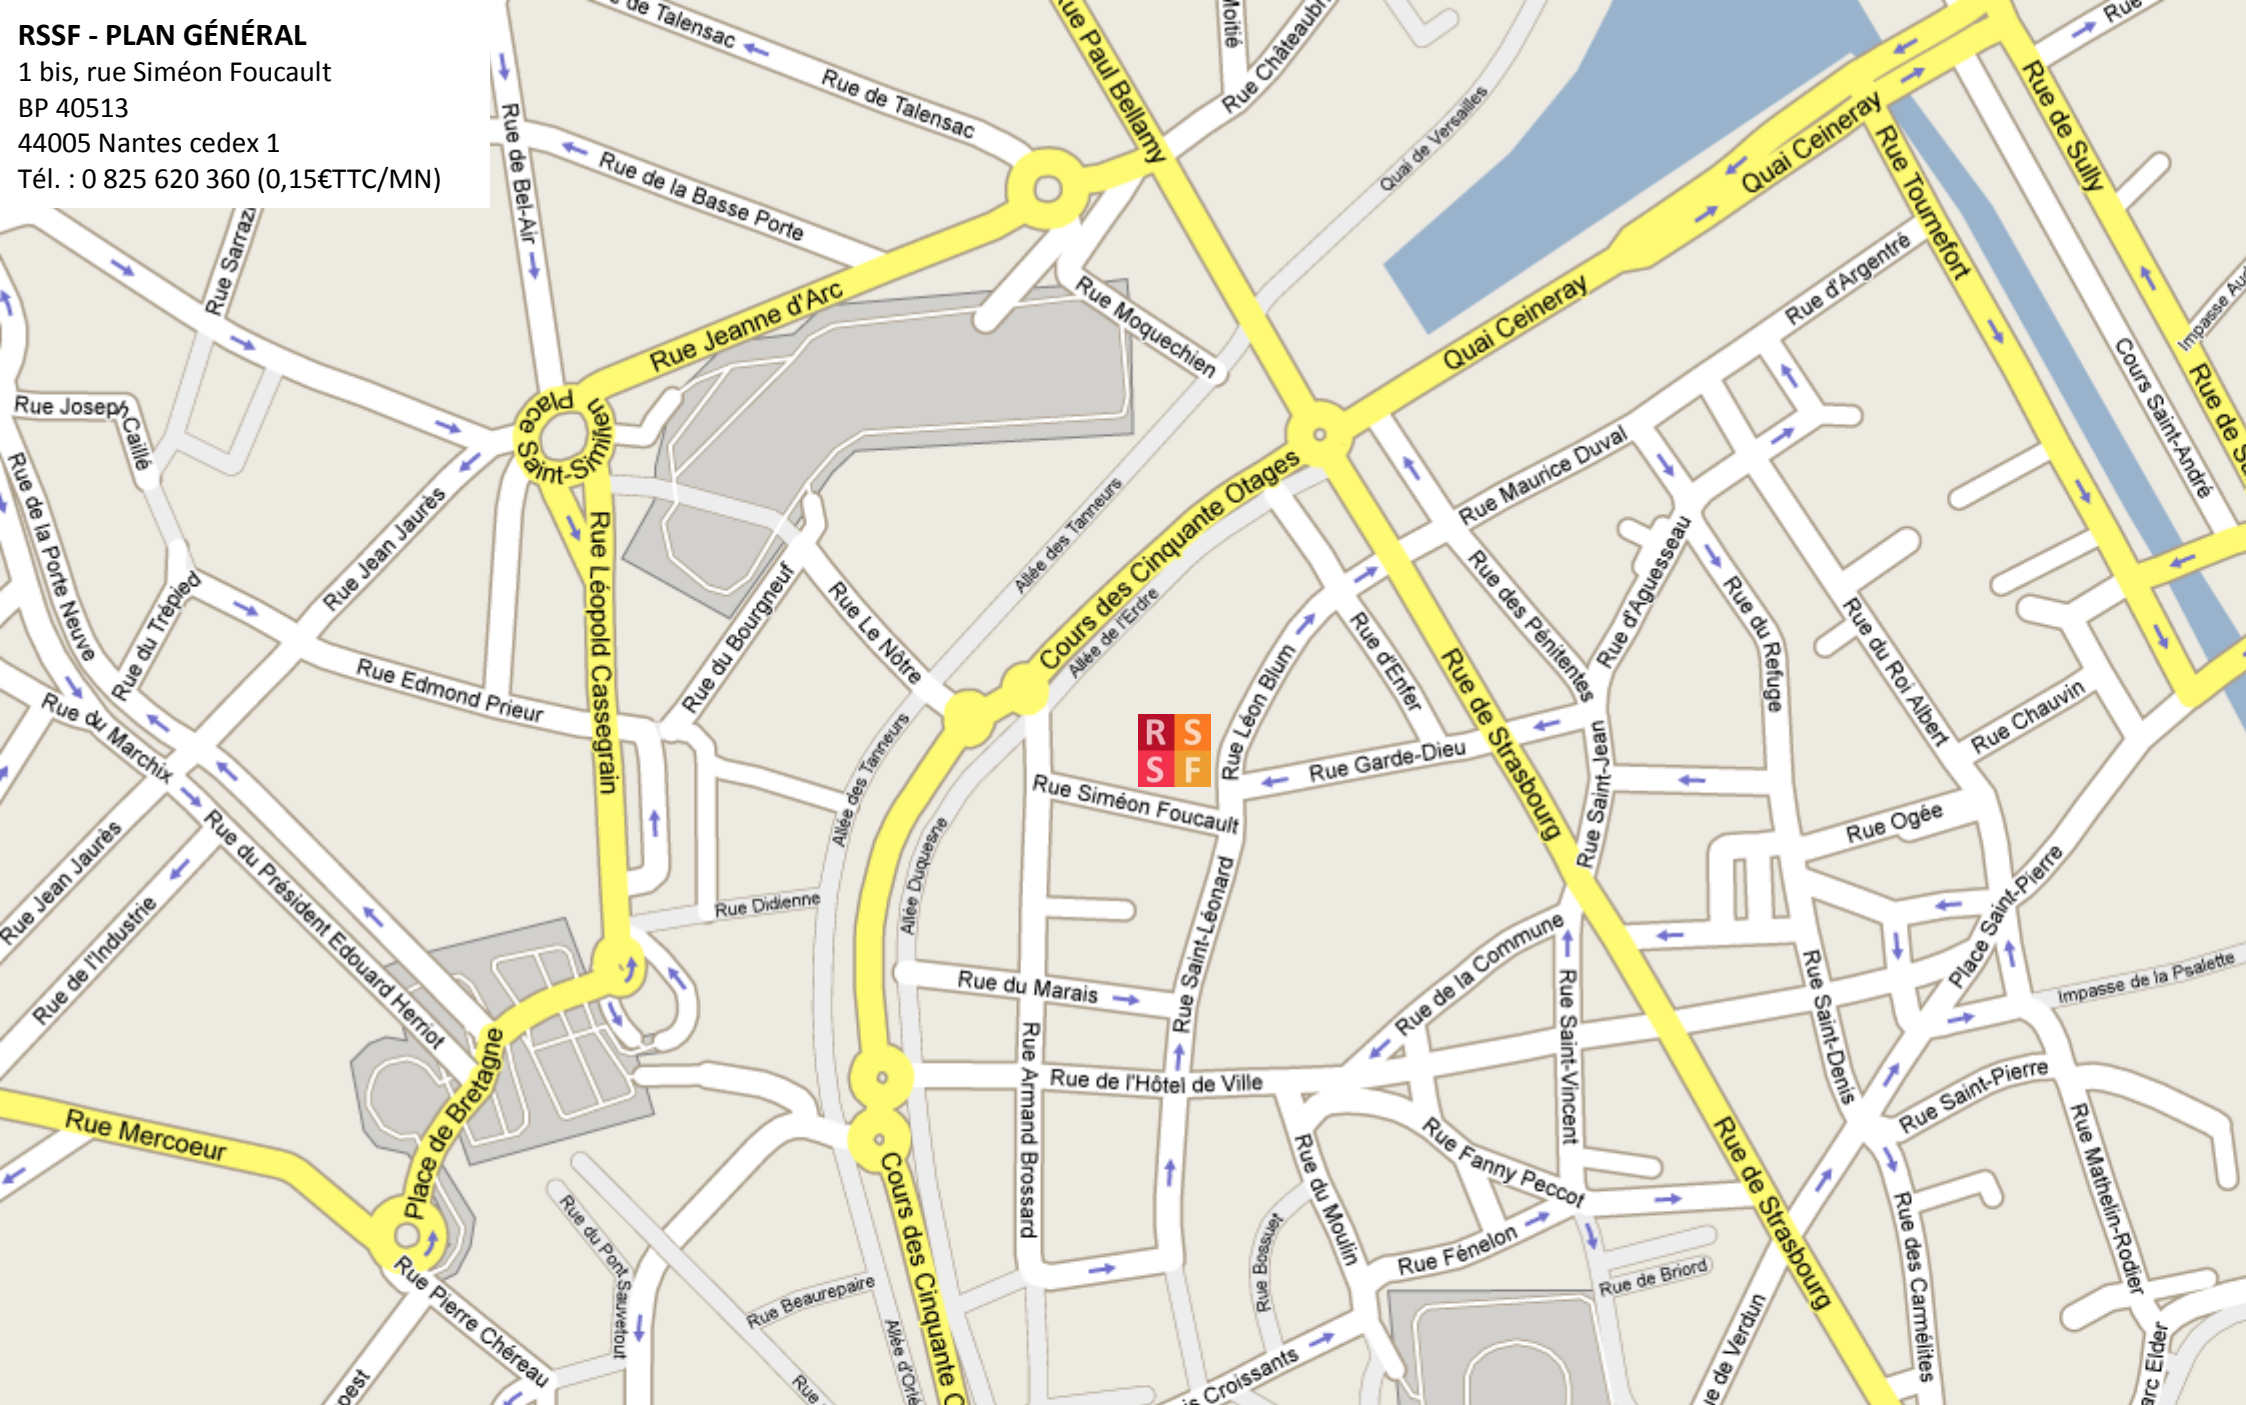

**RSSF - PLAN GÉNÉRAL**  
1 bis, rue Siméon Foucault  
BP 40513  
44005 Nantes cedex 1  
Tél. : 0 825 620 360 (0,15€TTC/MN)

**Résidence Services Siméon Foucault**  
chambres meublées avec services confort au cœur de Nantes

Prendre direction centre-ville de Nantes  
Voir plan détaillé page 2

**RSSF - PLAN GÉNÉRAL**  
1 bis, rue Siméon Foucault  
BP 40513  
44005 Nantes cedex 1  
Tél. : 0 825 620 360 (0,15€TTC/MN)

**Résidence Services Siméon Foucault**  
chambres meublées avec services confort au cœur de Nantes

La rue Siméon Foucault est située :  
À proximité de la Tour de Bretagne  
Près du Cours des 50 otages