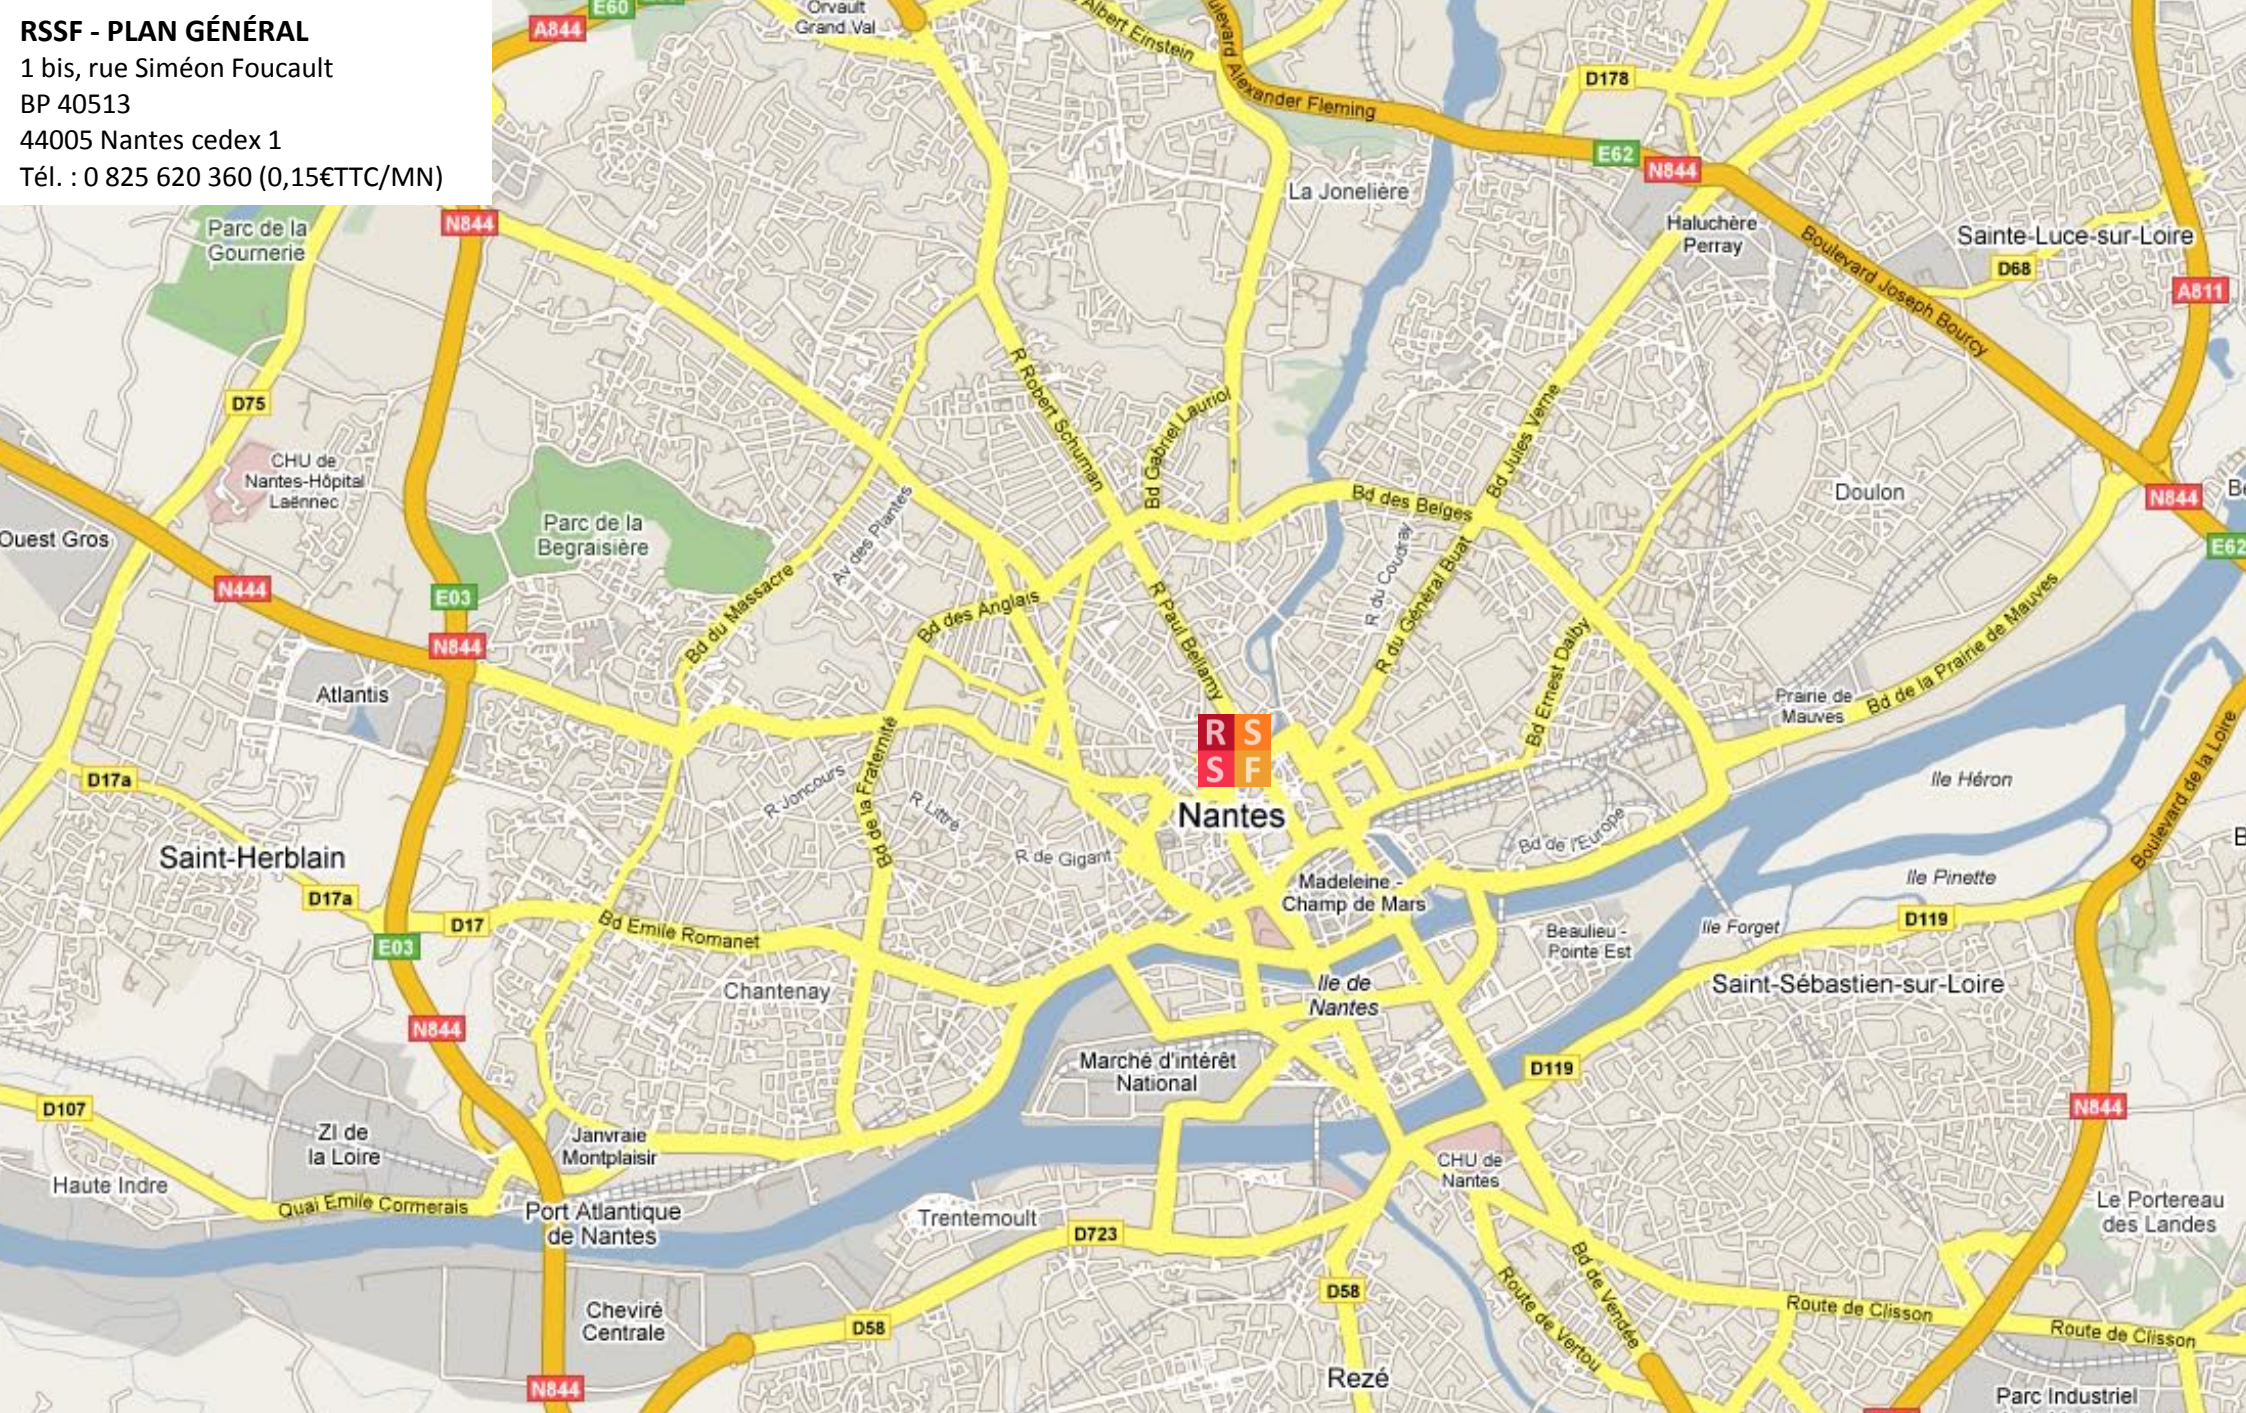

**RSSF - PLAN GÉNÉRAL**  
1 bis, rue Siméon Foucault  
BP 40513  
44005 Nantes cedex 1  
Tél. : 0 825 620 360 (0,15€TTC/MN)

**Résidence Services Siméon Foucault**  
chambres meublées avec services confort au cœur de Nantes

Prendre direction centre-ville de Nantes  
Voir plan détaillé page 2

**RSSF - PLAN GÉNÉRAL**  
1 bis, rue Siméon Foucault  
BP 40513  
44005 Nantes cedex 1  
Tél. : 0 825 620 360 (0,15€TTC/MN)

**Résidence Services Siméon Foucault**  
chambres meublées avec services confort au cœur de Nantes

La rue Siméon Foucault est située :  
À proximité de la Tour de Bretagne  
Près du Cours des 50 otages